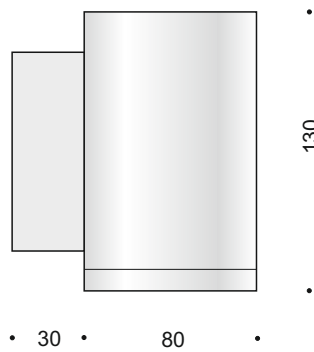

## D8 WALL OUTDOOR

CE ENERGY SAVING LED IP 65

D8 Wall outdoor	
Nominal Voltage	230V AC
Color temperature	2700K 3000K 4000K
CRI (Ra)	92
Beam Angle	12° 24° 36°
Nominal Watage	9,5W
Lumen output	700lm
Dimmable	Phase Cut
Body colour	<input type="checkbox"/> White <input type="checkbox"/> Black <input type="checkbox"/> Rusty <input type="checkbox"/> Grey <input type="checkbox"/> Anthracite