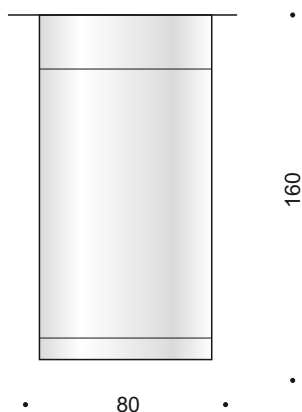

### D8 Ceiling outdoor

Nominal Voltage	230V AC
Color temperature	2700K 3000K 4000K
CRI (Ra)	92
Beam Angle	12° 24° 36°
Nominal Watage	9,5W
Lumen output	700lm
Dimmable	Phase Cut
Body colour	<input type="checkbox"/> White <input type="checkbox"/> Black <input type="checkbox"/> Rusty <input type="checkbox"/> Grey <input type="checkbox"/> Anthracite