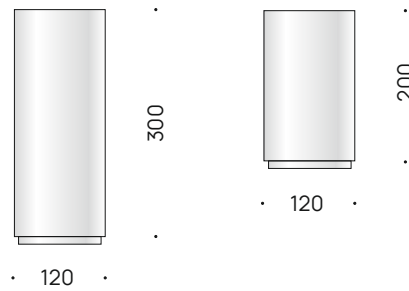

luminis lamps

ONE-HUNDRED TWENTY CEILING

CE  ENERGY SAVING  IP 20

One-hundred Twenty Ceiling

Nominal Voltage	230V AC				
Light temperature	2700K 3000K				
CRI (Ra)	90				
Beam Angle	24° 40°				
Nominal Watage	15W 20W				
Lumen output	950lm-1200lm				
Body colour	<input type="checkbox"/> White	<input type="checkbox"/> Black	<input type="checkbox"/> Rusty	<input type="checkbox"/> Grey	<input type="checkbox"/> Anthracite
Ring colour	<input type="checkbox"/> White	<input type="checkbox"/> Black	<input type="checkbox"/> Brass	<input type="checkbox"/> Aluminium	
Led Driver included					