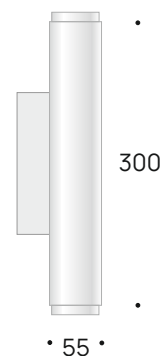

luminis lamps

FIFTY-FIVE WALL D

CE ENERGY SAVING LED IP 20

Gu10

Nominal Voltage	230V AC
Light temperature	2700K 3000K
CRI (Ra)	80
Beam Angle	36°
Nominal Watage	8W
Lumen output	575lm
Dimmable	Phase Cut
Body colour	<input type="checkbox"/> White <input checked="" type="checkbox"/> Black <input type="checkbox"/> Rusty <input type="checkbox"/> Grey <input type="checkbox"/> Anthracite
Ring colour	<input type="checkbox"/> White <input checked="" type="checkbox"/> Black <input type="checkbox"/> Brass <input type="checkbox"/> Aluminium

220V Fase cut dimable

Nominal Voltage	230V AC
Light temperature	2700K 3000K
CRI (Ra)	92
Beam Angle	12° 24° 36°
Nominal Watage	10W
Lumen output	750lm
Dimmable	Phase Cut
Body colour	<input type="checkbox"/> White <input checked="" type="checkbox"/> Black <input type="checkbox"/> Rusty <input type="checkbox"/> Grey <input type="checkbox"/> Anthracite
Ring colour	<input type="checkbox"/> White <input checked="" type="checkbox"/> Black <input type="checkbox"/> Brass <input type="checkbox"/> Aluminium