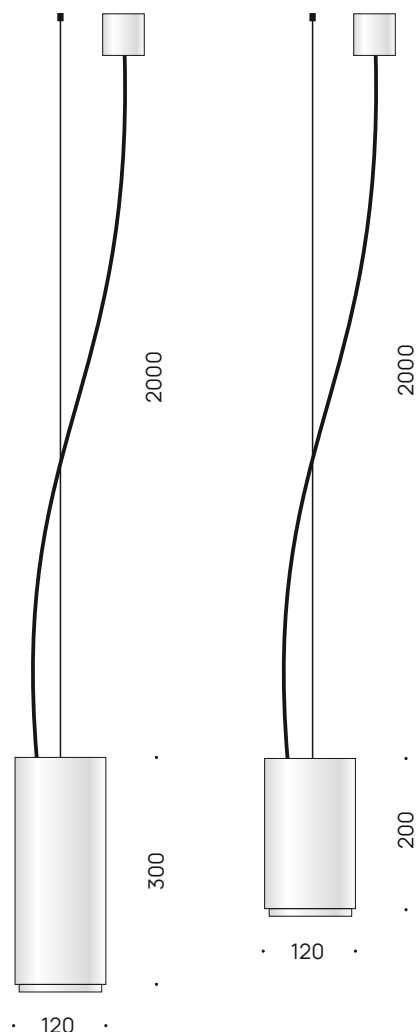

# luminis lamps

ONE-HUNDRED TWENTY SUSPENSION

CE ENERGY SAVING LED IP 20

## One-hundred Twenty Suspension

Nominal Voltage	230V AC				
Light temperature	2700K 3000K				
CRI (Ra)	90				
Beam Angle	24° 40°				
Nominal Watage	15W 20W				
Lumen output	950lm-1200lm				
Body colour	<input type="checkbox"/> White	<input type="checkbox"/> Black	<input type="checkbox"/> Rusty	<input type="checkbox"/> Grey	<input type="checkbox"/> Anthracite
Ring colour	<input type="checkbox"/> White	<input type="checkbox"/> Black	<input type="checkbox"/> Brass	<input type="checkbox"/> Aluminium	
Fabric cable colour	<input type="checkbox"/> White	<input type="checkbox"/> Black			